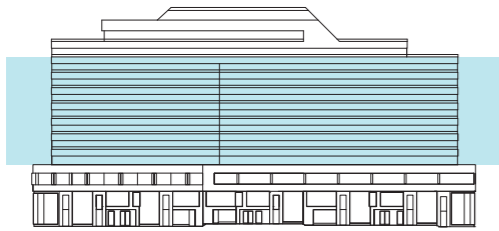

## REGELGESCHOSS/VARIANTEN

12 ETAGEN VOLLER GLÜCK, LIFESTYLE UND ENERGIE ...

LOFTBÜROS

VARIANTE 1.

ca. 27 Personen  
ca. 449 m<sup>2</sup>