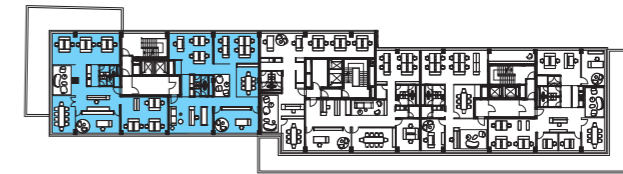

## REGELGESCHOSS/VARIANTEN

12 ETAGEN VOLLER GLÜCK, LIFESTYLE UND ENERGIE ...

LOFTBÜROS

VARIANTE 1.

ca. 27 Personen  
ca. 449 m<sup>2</sup>