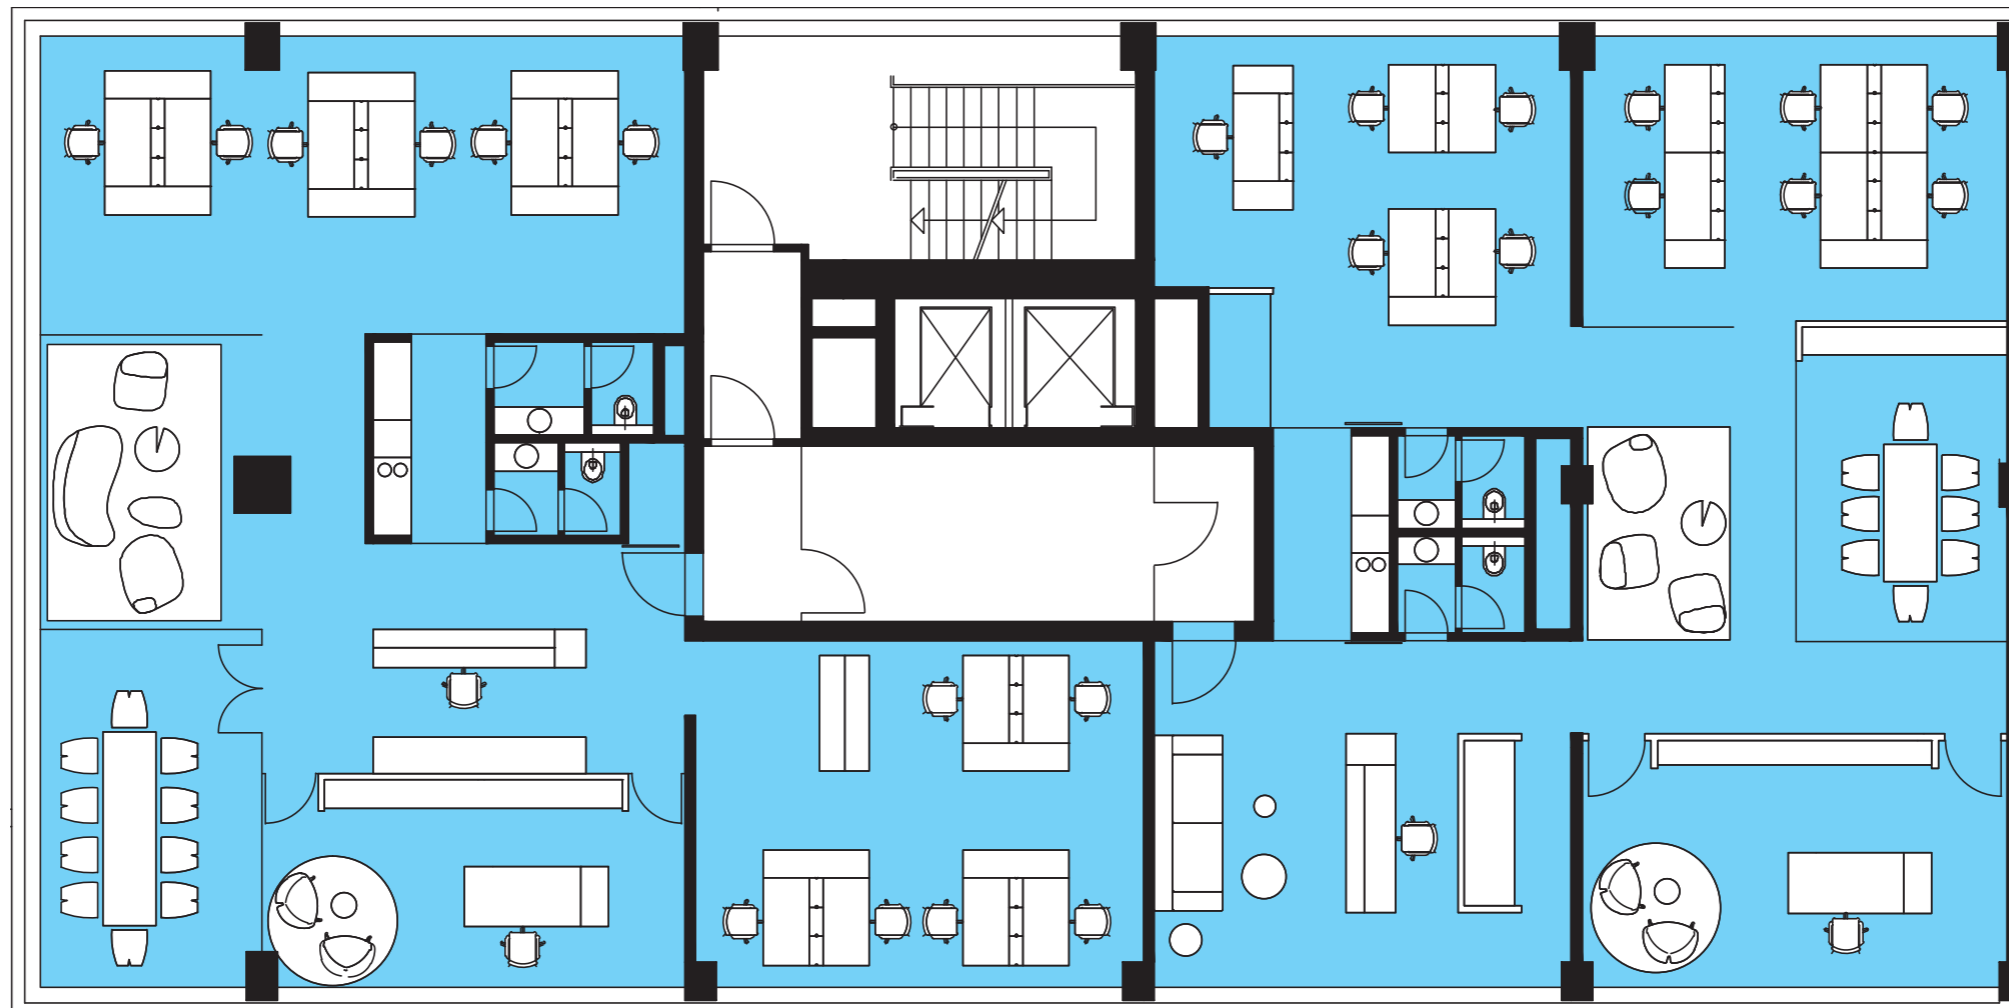

## REGELGESCHOSS/VARIANTEN

12 ETAGEN VOLLER GLÜCK, LIFESTYLE UND ENERGIE ...

LOFTBÜROS

VARIANTE 1.

ca. 27 Personen  
ca. 449 m<sup>2</sup>