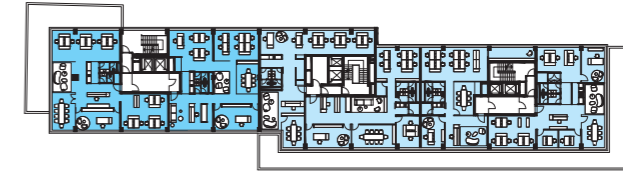

LOFTBÜROS

ANDERS ARBEITEN

ARBEITEN IN DER CITY

間MA*

REGELGESCHOSS/VARIANTEN

12 ETAGEN VOLLER GLÜCK, LIFESTYLE UND ENERGIE ...

LOFTBÜROS

VARIANTE 10

ca. 27 Personen
ca. 449 m²

ca. 42 Personen
ca. 765 m²