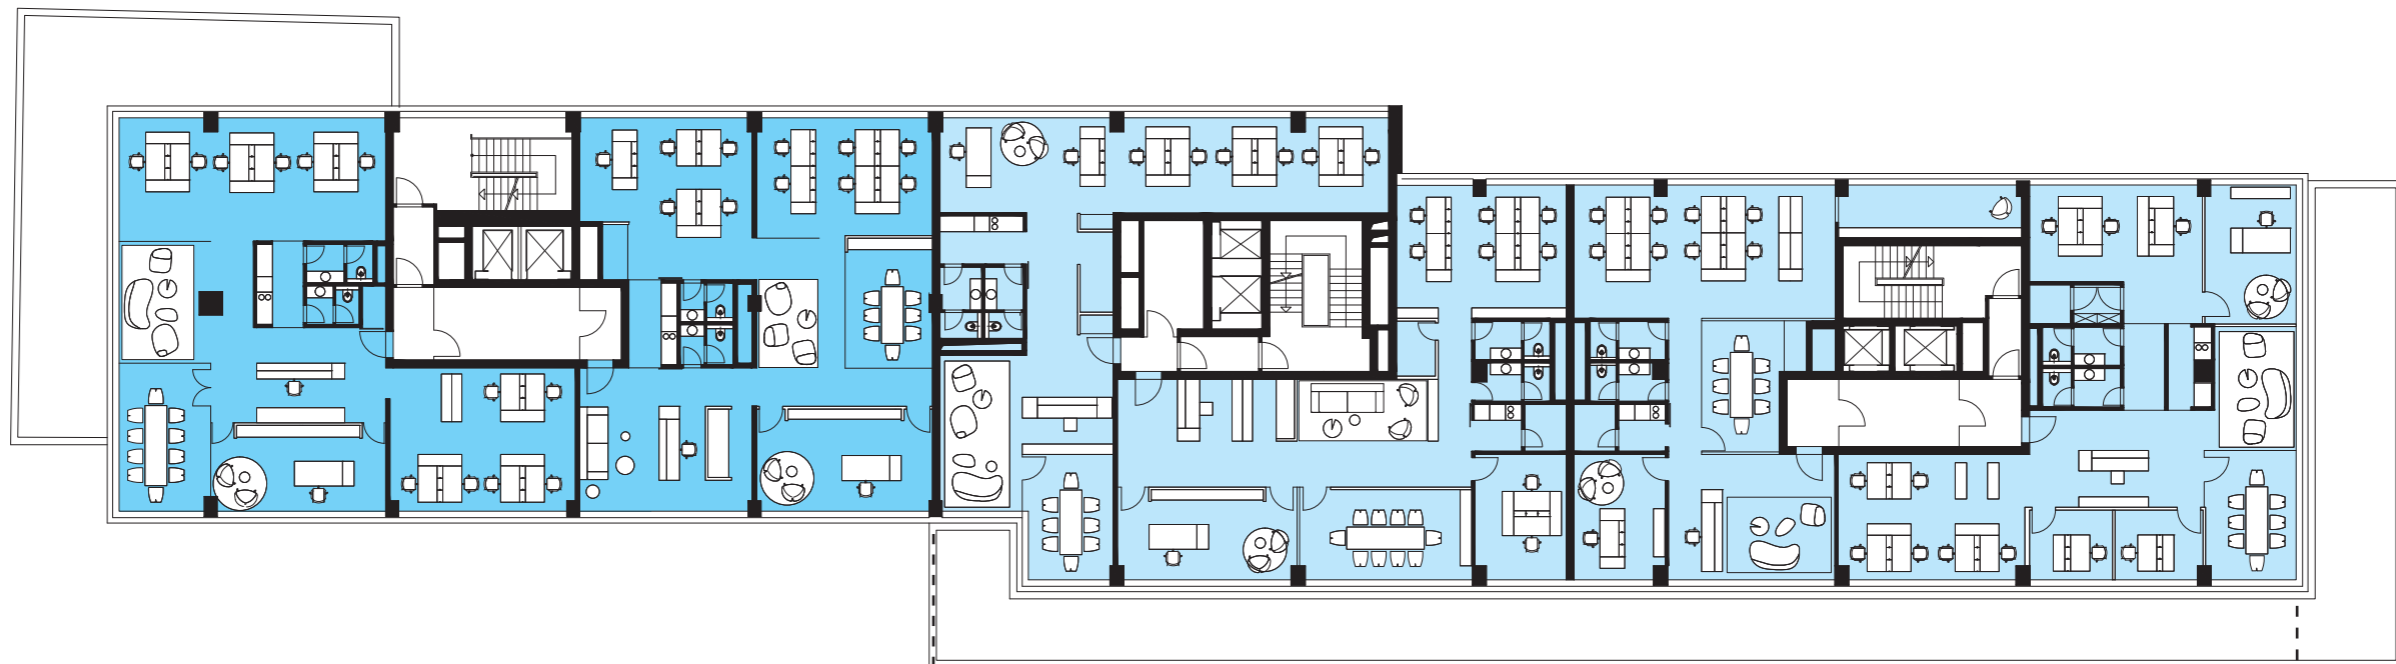

LOFTBÜROS

ANDERS ARBEITEN

ARBEITEN IN DER CITY

間MA*

REGELGESCHOSS/VARIANTEN

12 ETAGEN VOLLER GLÜCK, LIFESTYLE UND ENERGIE ...

LOFTBÜROS

VARIANTE 10

ca. 27 Personen
ca. 449 m²

ca. 42 Personen
ca. 765 m²