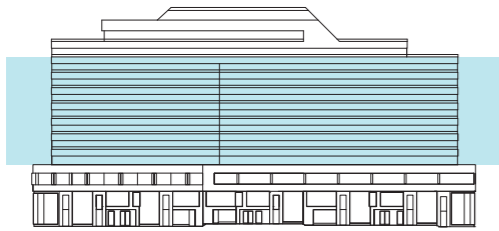

LOFTBÜROS

ANDERS ARBEITEN

ARBEITEN IN DER CITY

間MA*

REGELGESCHOSS/VARIANTEN

12 ETAGEN VOLLER GLÜCK, LIFESTYLE UND ENERGIE ...

LOFTBÜROS

VARIANTE 10

ca. 27 Personen
ca. 449 m²

ca. 42 Personen
ca. 765 m²