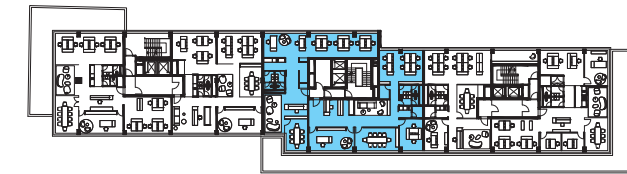

LOFTBÜROS

ANDERS ARBEITEN

ARBEITEN IN DER CITY

間MA*

REGELGESCHOSS/VARIANTEN

12 ETAGEN VOLLER GLÜCK, LIFESTYLE UND ENERGIE ...
LOFTBÜROS

VARIANTE 2.

ca. 19 Personen
ca. 370 m²