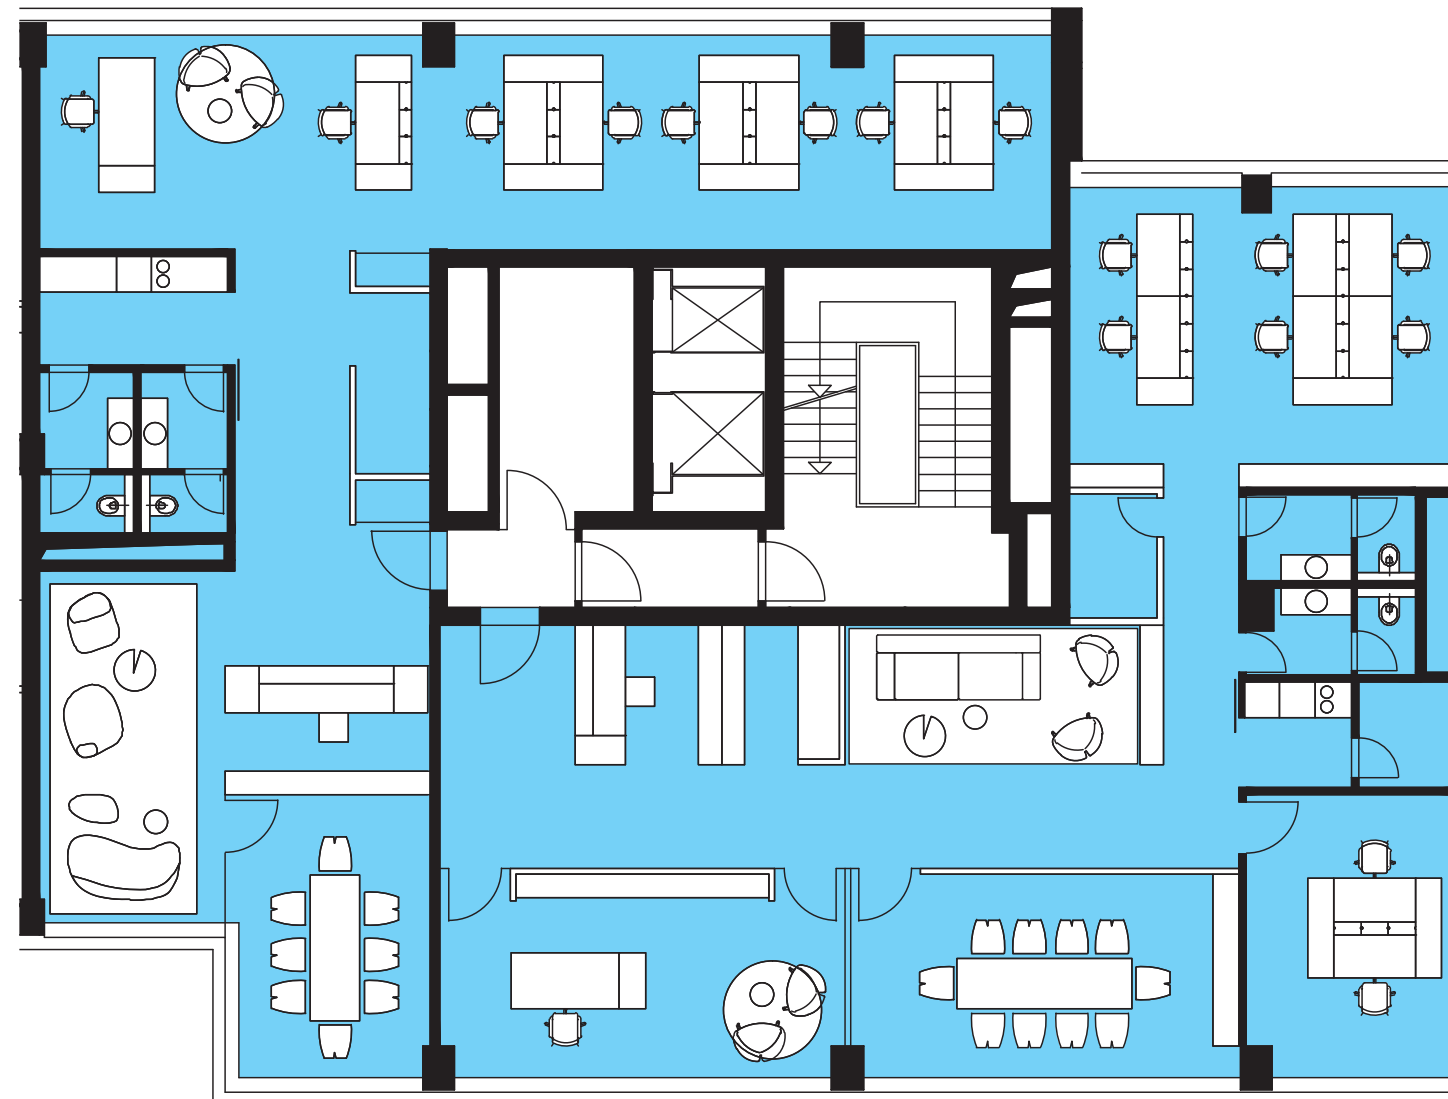

LOFTBÜROS

ANDERS ARBEITEN

ARBEITEN IN DER CITY

間MA*

REGELGESCHOSS/VARIANTEN

12 ETAGEN VOLLER GLÜCK, LIFESTYLE UND ENERGIE ...
LOFTBÜROS

VARIANTE 2.

ca. 19 Personen
ca. 370 m²