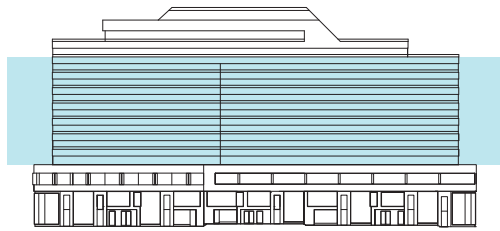

LOFTBÜROS

ANDERS ARBEITEN

ARBEITEN IN DER CITY

間MA*

REGELGESCHOSS/VARIANTEN

12 ETAGEN VOLLER GLÜCK, LIFESTYLE UND ENERGIE ...
LOFTBÜROS

VARIANTE 2.

ca. 19 Personen
ca. 370 m²