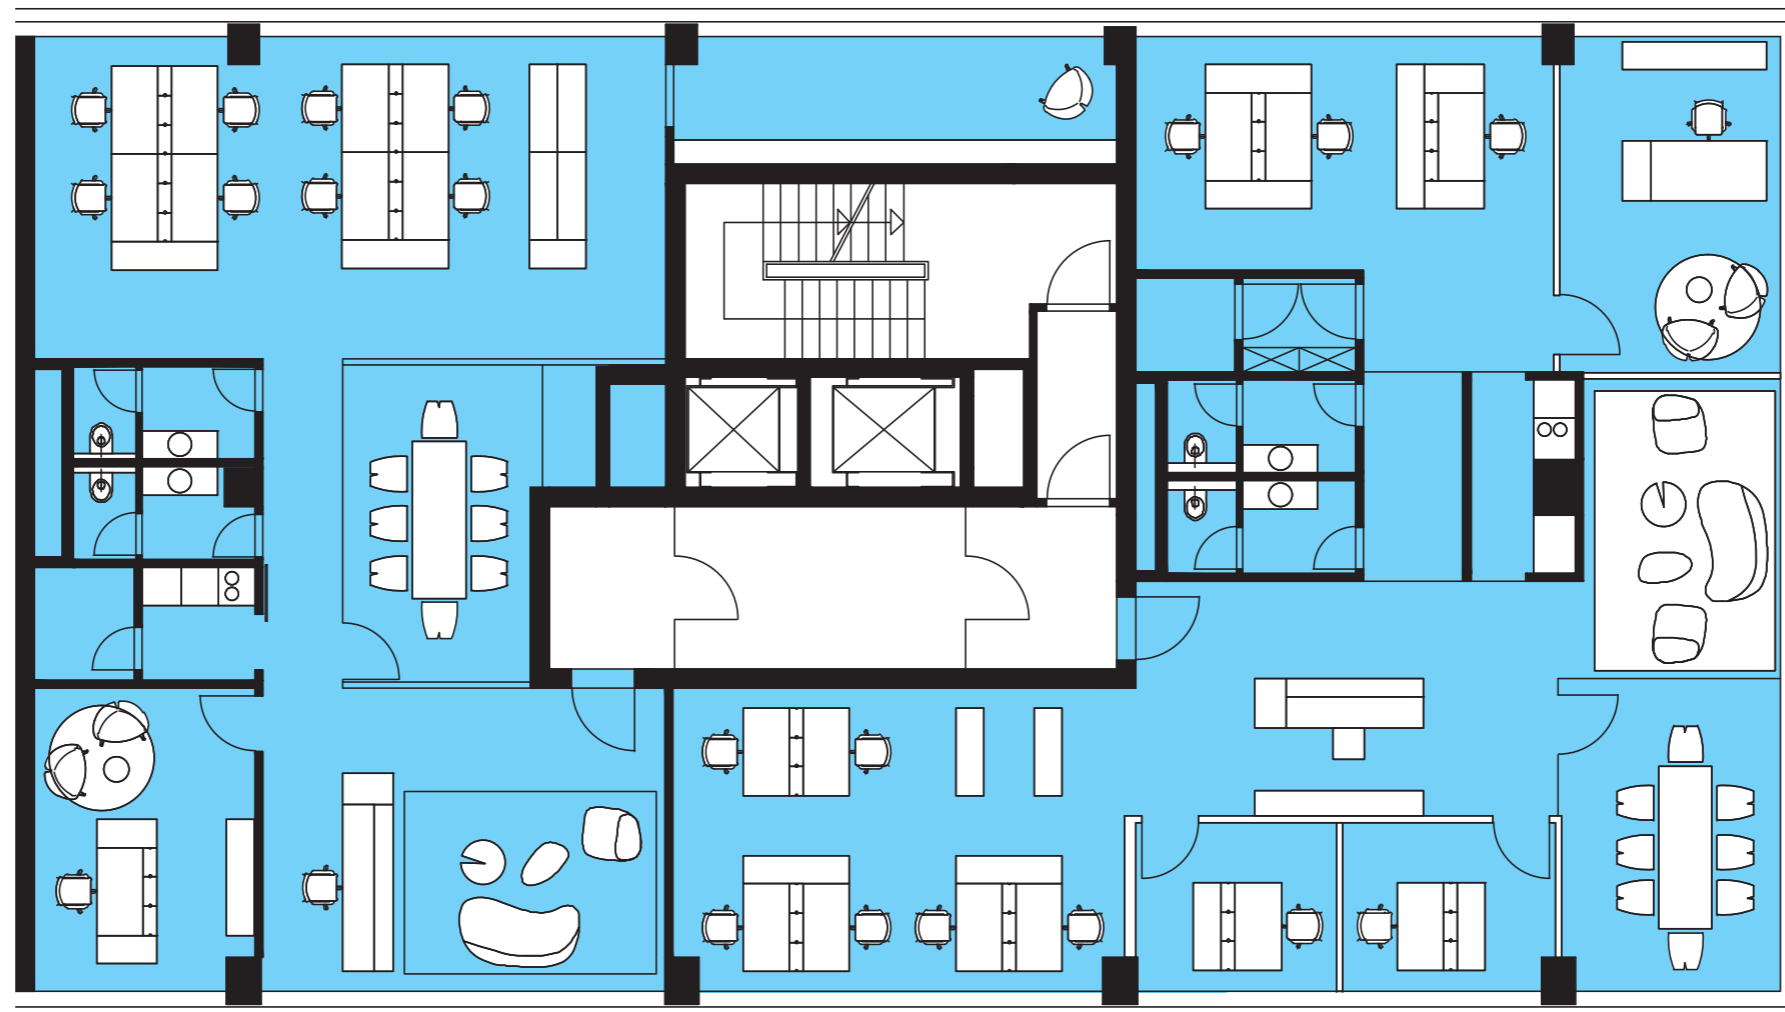

REGELGESCHOSS/VARIANTEN

12 ETAGEN VOLLER GLÜCK, LIFESTYLE UND ENERGIE ...
LOFTBÜROS

VARIANTE 3.

ca. 23 Personen
ca. 395 m²