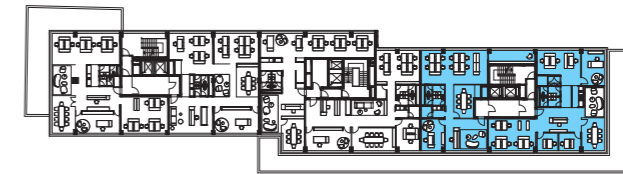

REGELGESCHOSS/VARIANTEN

12 ETAGEN VOLLER GLÜCK, LIFESTYLE UND ENERGIE ...
LOFTBÜROS

VARIANTE 3.

ca. 23 Personen
ca. 395 m²