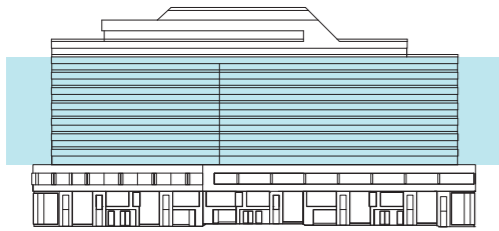

REGELGESCHOSS/VARIANTEN

12 ETAGEN VOLLER GLÜCK, LIFESTYLE UND ENERGIE ...
LOFTBÜROS

VARIANTE 3.

ca. 23 Personen
ca. 395 m²