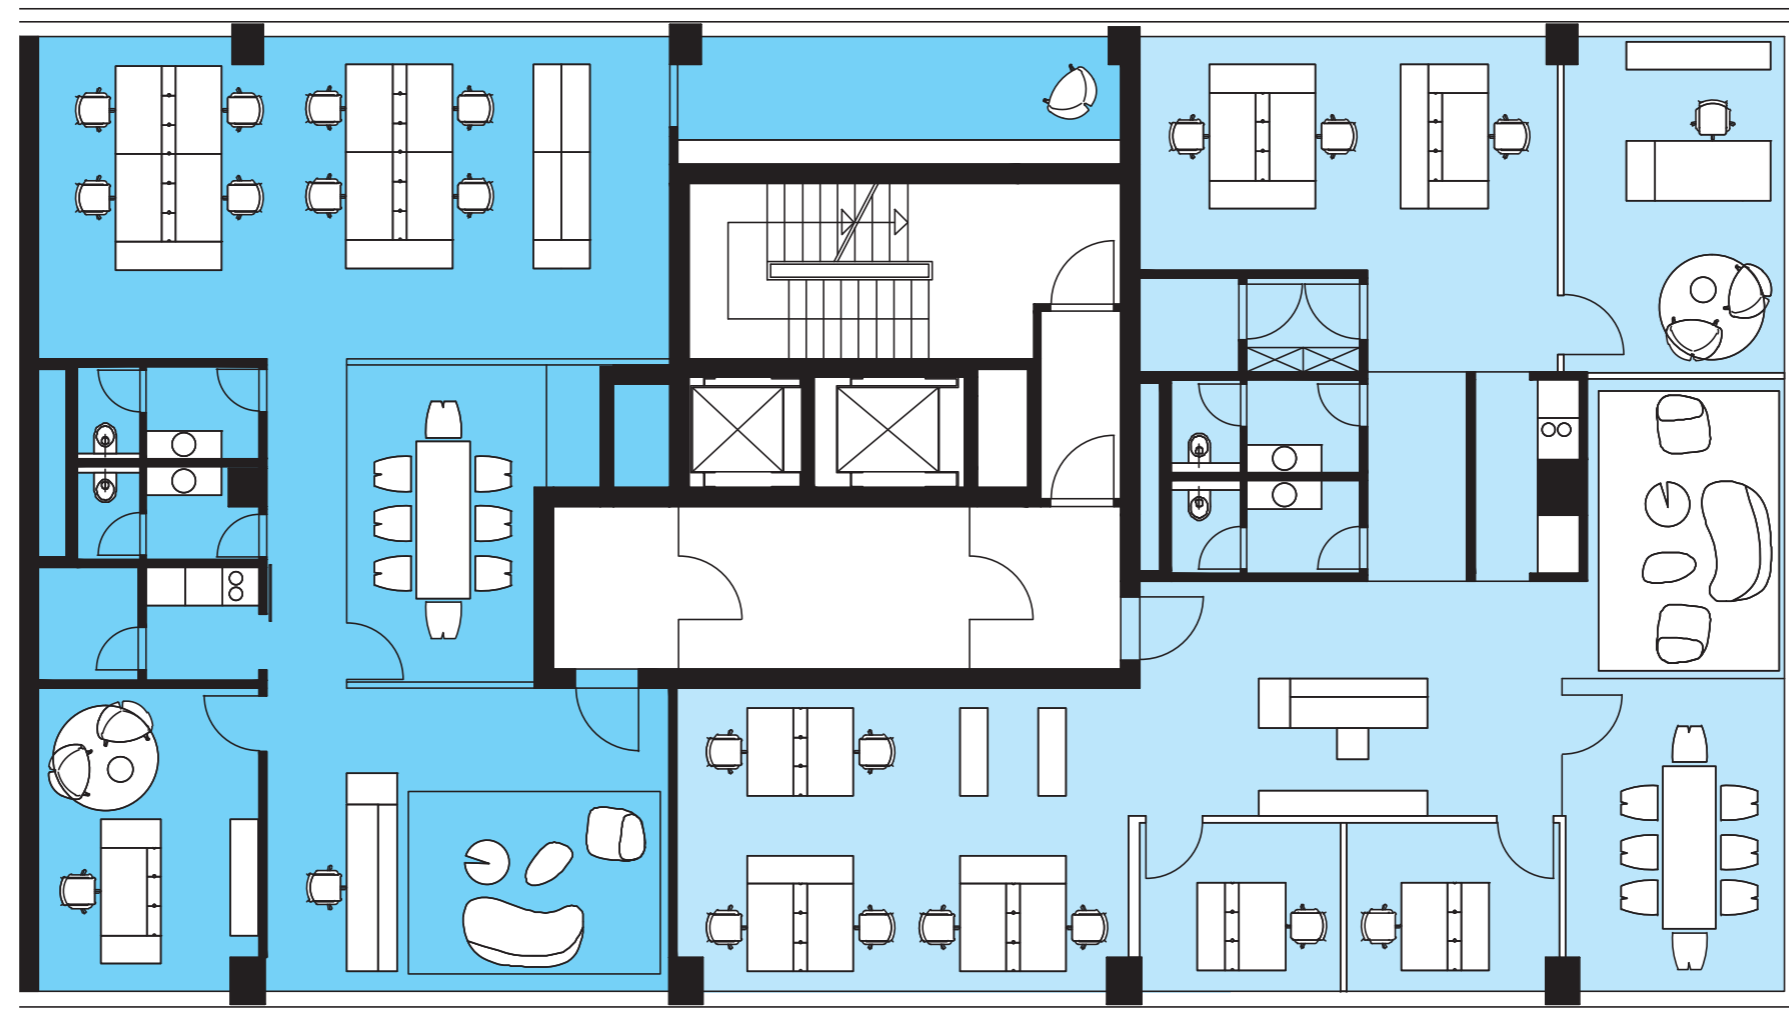

LOFTBÜROS

ANDERS ARBEITEN

ARBEITEN IN DER CITY

間MA*

REGELGESCHOSS/VARIANTEN

12 ETAGEN VOLLER GLÜCK, LIFESTYLE UND ENERGIE ...

LOFTBÜROS

VARIANTE 6

ca. 10 Personen
ca. 180 m²

ca. 13 Personen
ca. 216 m²