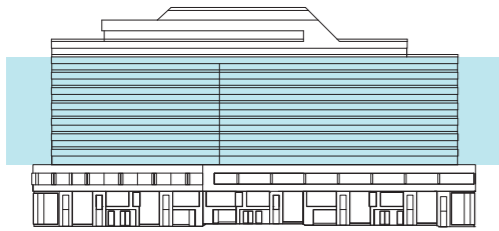

LOFTBÜROS

ANDERS ARBEITEN

ARBEITEN IN DER CITY

間MA*

REGELGESCHOSS/VARIANTEN

12 ETAGEN VOLLER GLÜCK, LIFESTYLE UND ENERGIE ...

LOFTBÜROS

VARIANTE 6

ca. 10 Personen
ca. 180 m²

ca. 13 Personen
ca. 216 m²