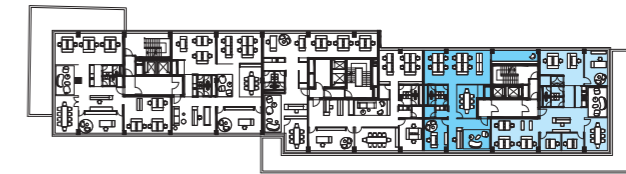

LOFTBÜROS

ANDERS ARBEITEN

ARBEITEN IN DER CITY

間MA*

REGELGESCHOSS/VARIANTEN

12 ETAGEN VOLLER GLÜCK, LIFESTYLE UND ENERGIE ...

LOFTBÜROS

VARIANTE 6

ca. 10 Personen
ca. 180 m²

ca. 13 Personen
ca. 216 m²