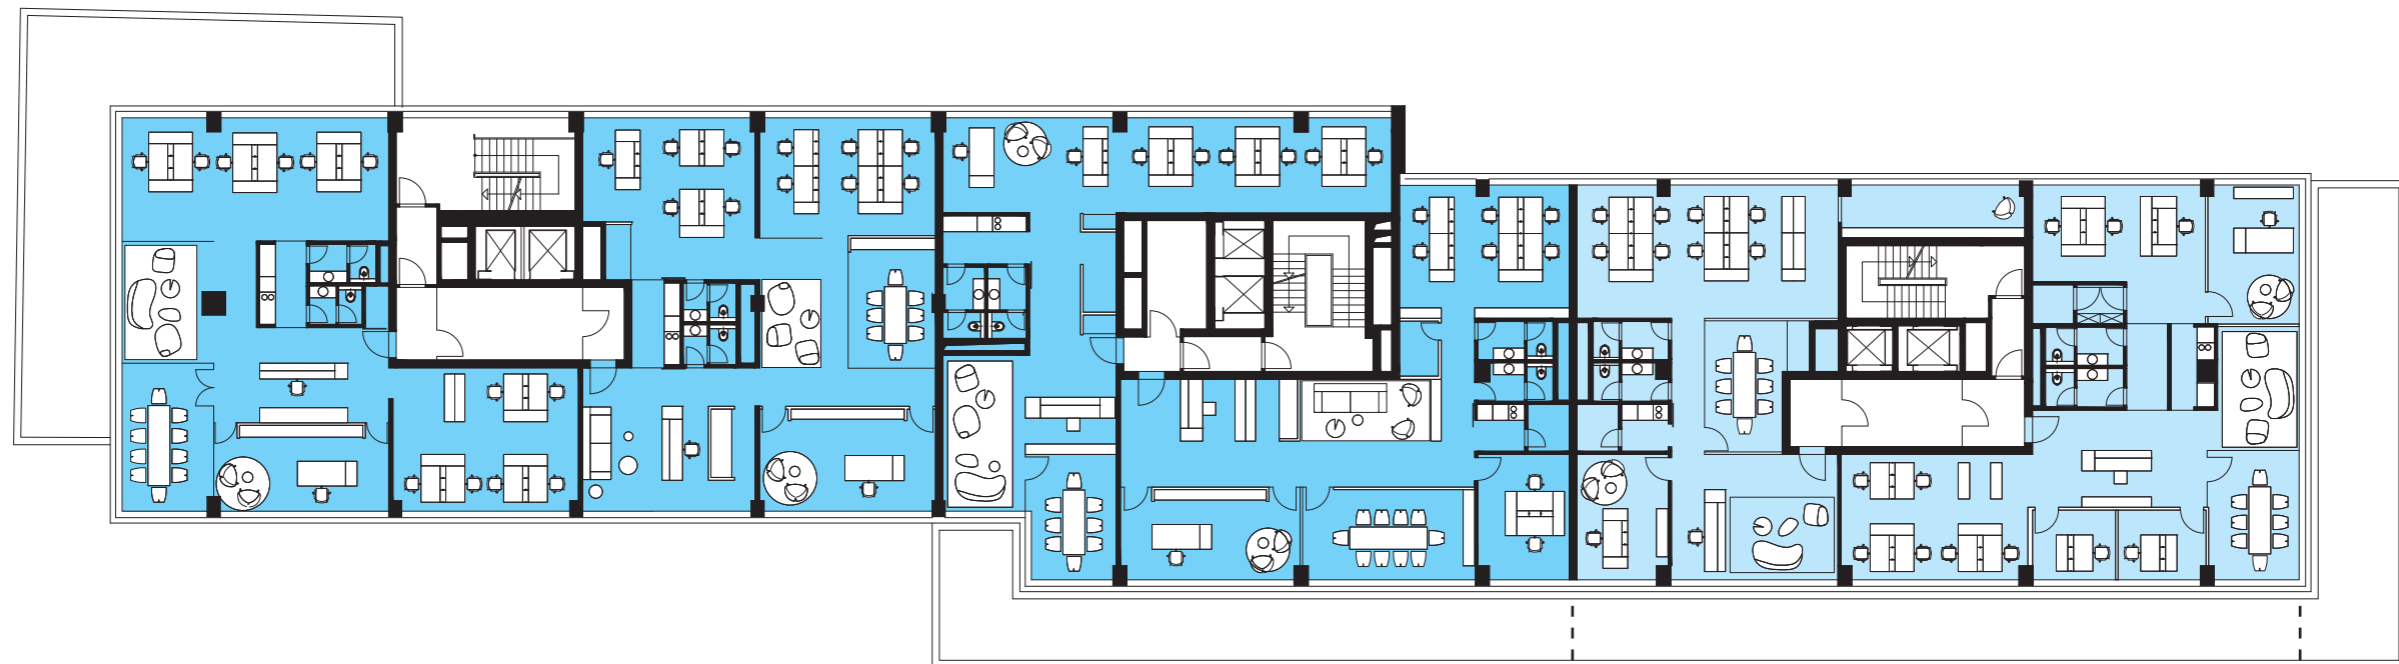

LOFTBÜROS

ANDERS ARBEITEN

ARBEITEN IN DER CITY

問 MA*

REGELGESCHOSS/VARIANTEN

12 ETAGEN VOLLER GLÜCK, LIFESTYLE UND ENERGIE ...

LOFTBÜROS

VARIANTE 9

ca. 46 Personen |
ca. 818 m² |

ca. 23 Personen |
ca. 396 m² |