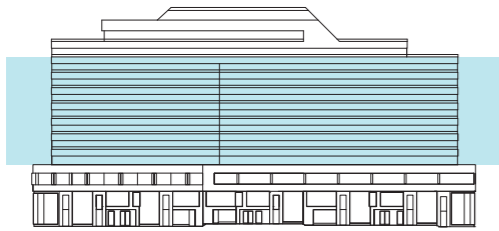

LOFTBÜROS

ANDERS ARBEITEN

ARBEITEN IN DER CITY

問 MA*

REGELGESCHOSS/VARIANTEN

12 ETAGEN VOLLER GLÜCK, LIFESTYLE UND ENERGIE ...

LOFTBÜROS

VARIANTE 9

ca. 46 Personen |
ca. 818 m² |

ca. 23 Personen |
ca. 396 m² |