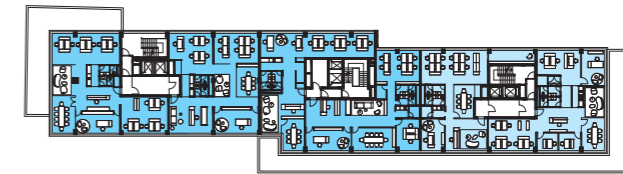

LOFTBÜROS

ANDERS ARBEITEN

ARBEITEN IN DER CITY

問 MA*

REGELGESCHOSS/VARIANTEN

12 ETAGEN VOLLER GLÜCK, LIFESTYLE UND ENERGIE ...

LOFTBÜROS

VARIANTE 9

ca. 46 Personen |
ca. 818 m² |

ca. 23 Personen |
ca. 396 m² |